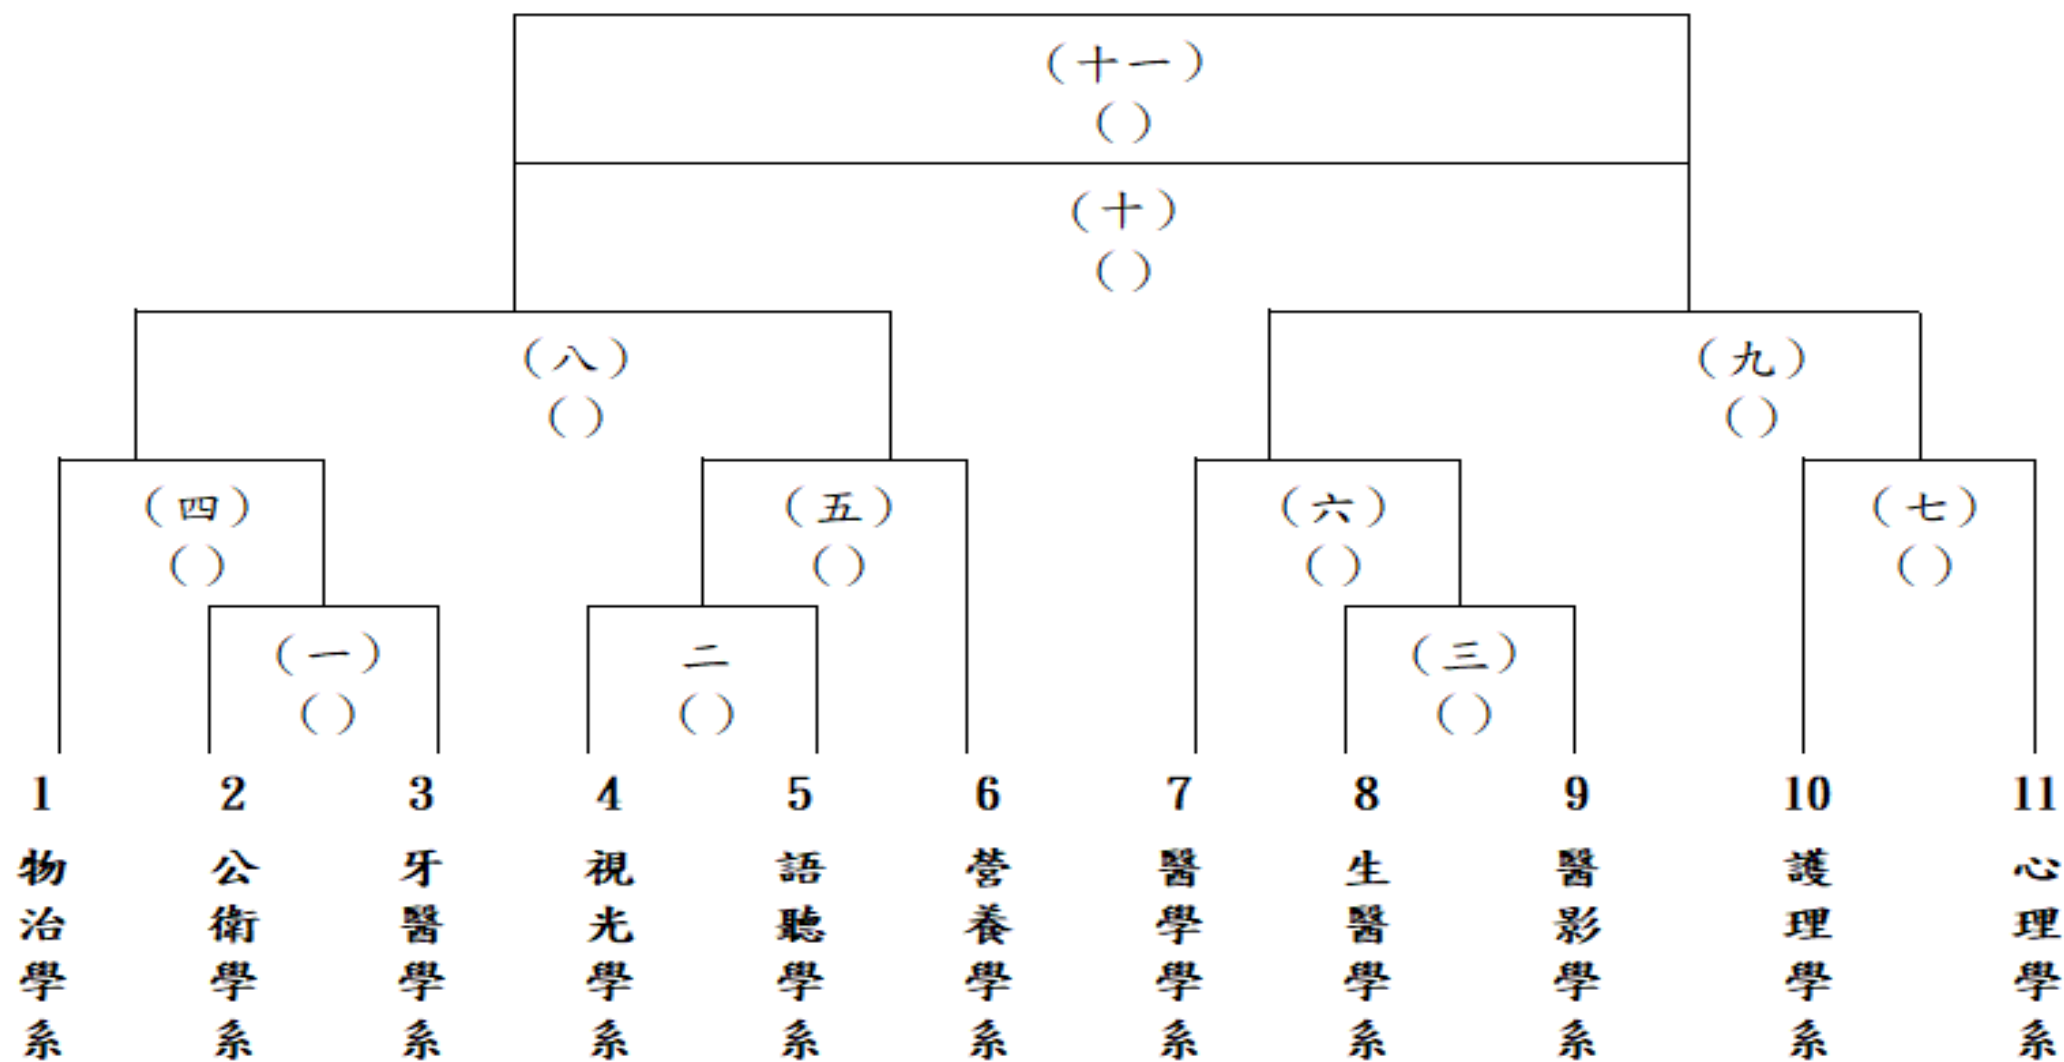

# 2026 中山醫學大學系際盃籃球錦標賽

## 女生組賽程表

## 2026 中山醫學大學系際盃籃球錦標賽

### 女生組時間表（賽程排定，勿調動賽程）

場次	比賽日期	星期	比賽時間	比賽場地	比賽隊伍	分數	勝隊
1	04月13日	一	17:30	B	公衛 VS 牙醫	30 : 8	公衛學系
2			18:30	B	視光 VS 語聽	39 : 33	視光學系
3			19:30	B	生醫 VS 醫影	24 : 31	醫影學系
4	04月16日	四	17:30	B	物治 VS 一勝公衛	39 : 36	物治學系
5			18:30	B	視光二勝 VS 營養	59 : 19	視光學系
6			19:30	B	醫學 VS 三勝醫影	38 : 18	醫學學系
7			20:30	B	護理 VS 心理	27 : 24	護理學系
8	04月27日	一	18:00	B	物治四勝 VS 五勝視光	32 : 35	視光學系
9			19:00	B	醫學六勝 VS 七勝護理	49 : 29	醫學學系
10	04月28日	二	18:00	B	物治八敗 VS 九敗護理		季軍： 殿軍：
11			19:00	B	視光八勝 VS 九勝醫學		冠軍： 亞軍：