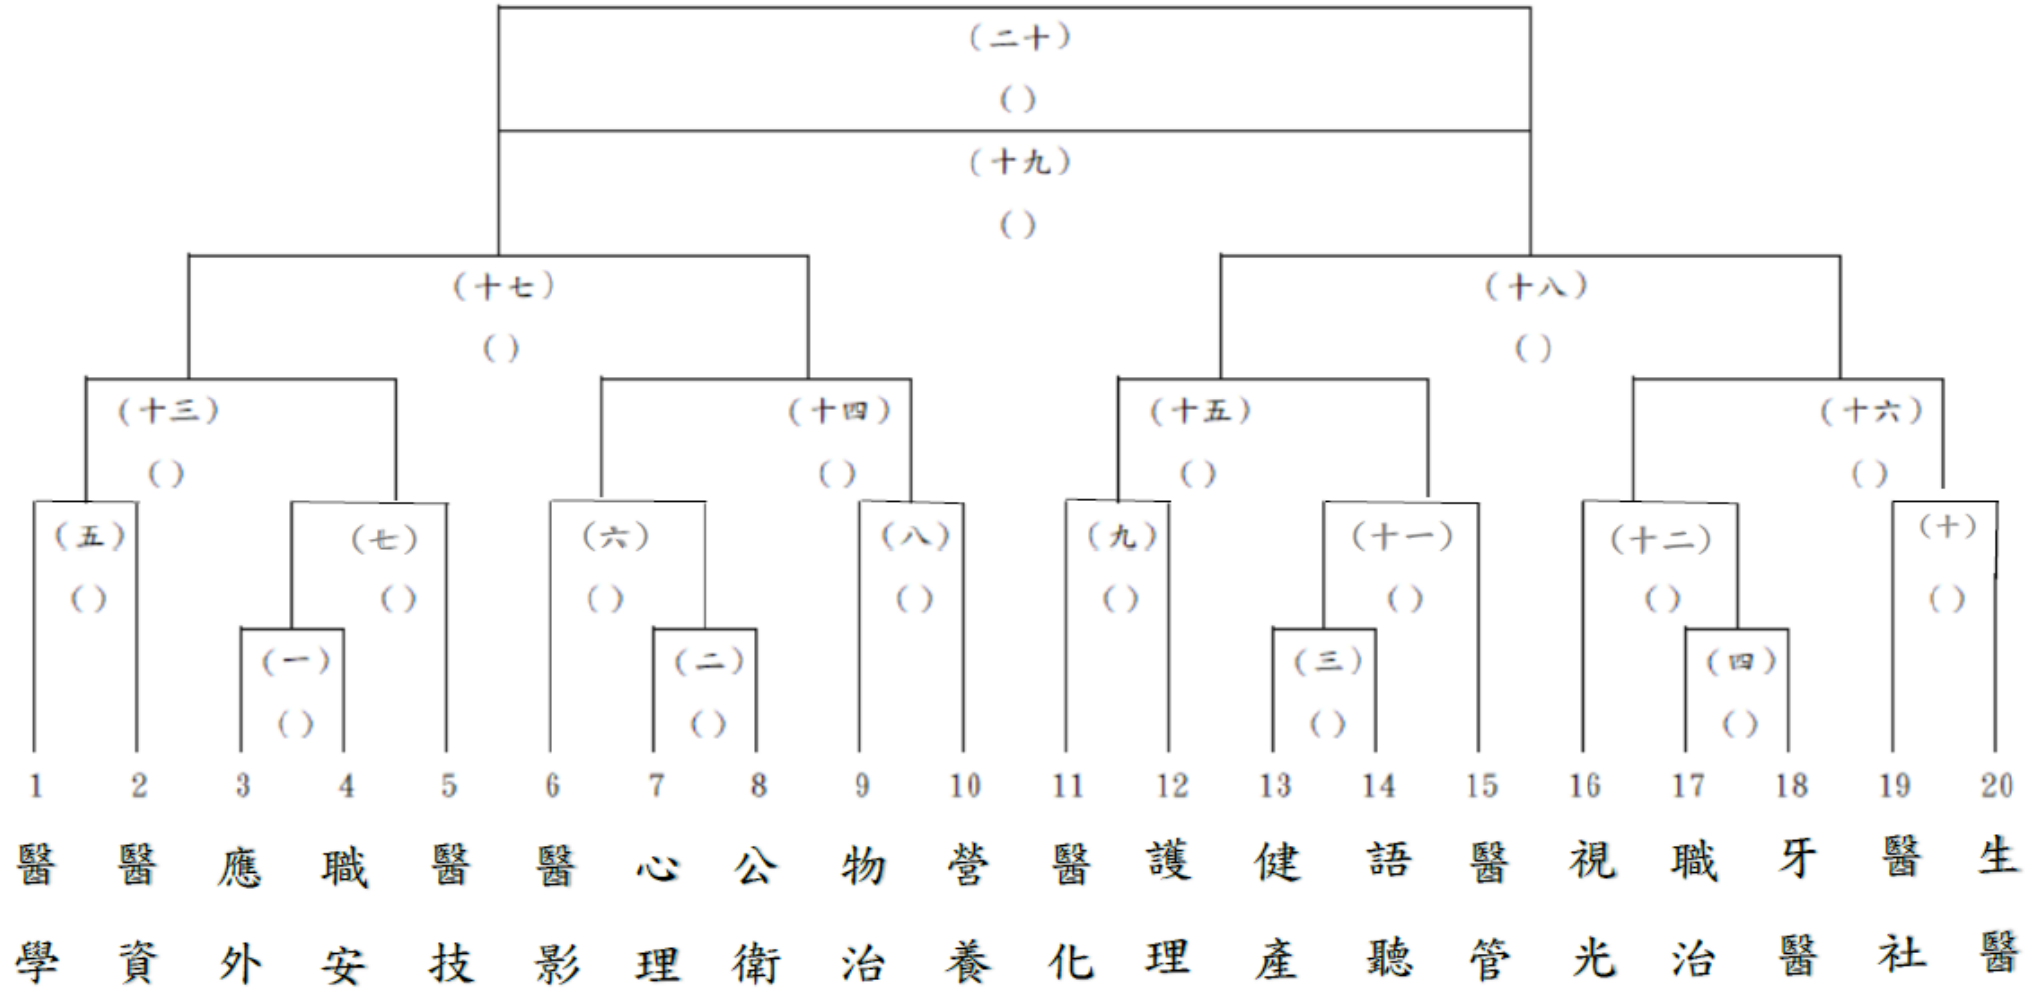

2024年中山醫學大學系際盃排球錦標賽

女生組賽程表

2024 年中山醫學大學系際盃排球錦標賽

女生組時間表（賽程排定，勿調動賽程）

日期	場次	時間	隊伍	比數	勝隊
4/22(一)	1	17:30-18:30	應外 vs. 職安	0:2	職安系
	2	18:30-19:30	公衛 vs. 心理	2:0	公衛系
4/23(二)	3	17:30-18:30	健產 vs. 語聽	2:0	健產系
	4	18:30-19:30	職治 vs. 牙醫	2:0	牙醫系
	5	19:30-20:30	醫學 vs. 醫資	2:1	醫學系
	6	20:30-21:30	醫影 vs. 公衛	0:2	公衛系
4/24(三)	7	17:30-18:30	職安 vs. 醫技	2:0	醫技系
	8	18:30-19:30	物治 vs. 營養	1:2	營養系
	9	19:30-20:30	醫化 vs. 護理	1:2	護理系
	10	20:30-21:30	醫社 vs. 生醫	2:1	醫社系
4/25(四)	11	17:30-18:30	健產 vs. 醫管	2:0	健產系
	12	18:30-19:30	視光 vs. 牙醫	2:0	牙醫系
4/26(五)	13	17:30-18:30	醫學 vs. 7勝醫技	2:1	醫技系
	14	18:30-19:30	公衛 vs. 8勝營養	2:1	營養系
	15	19:30-20:30	護理 9勝 vs. 11勝健產	2:1	護理系
	16	20:30-21:30	醫社 10勝 vs. 12勝牙醫	1:2	牙醫系
4/29(一)	17	17:30-18:30	醫技 13勝 vs. 14勝營養	1:2	營養系
	18	18:30-19:30	護理 15勝 vs. 16勝牙醫	1:2	牙醫系
4/30(二)	19	17:30-18:30	醫技 17敗 vs. 18敗護理	2:1	季軍：醫技系 殿軍：護理系
	20	18:30-19:30	營養 17勝 vs. 18勝牙醫	1:2	冠軍：牙醫系 亞軍：營養系