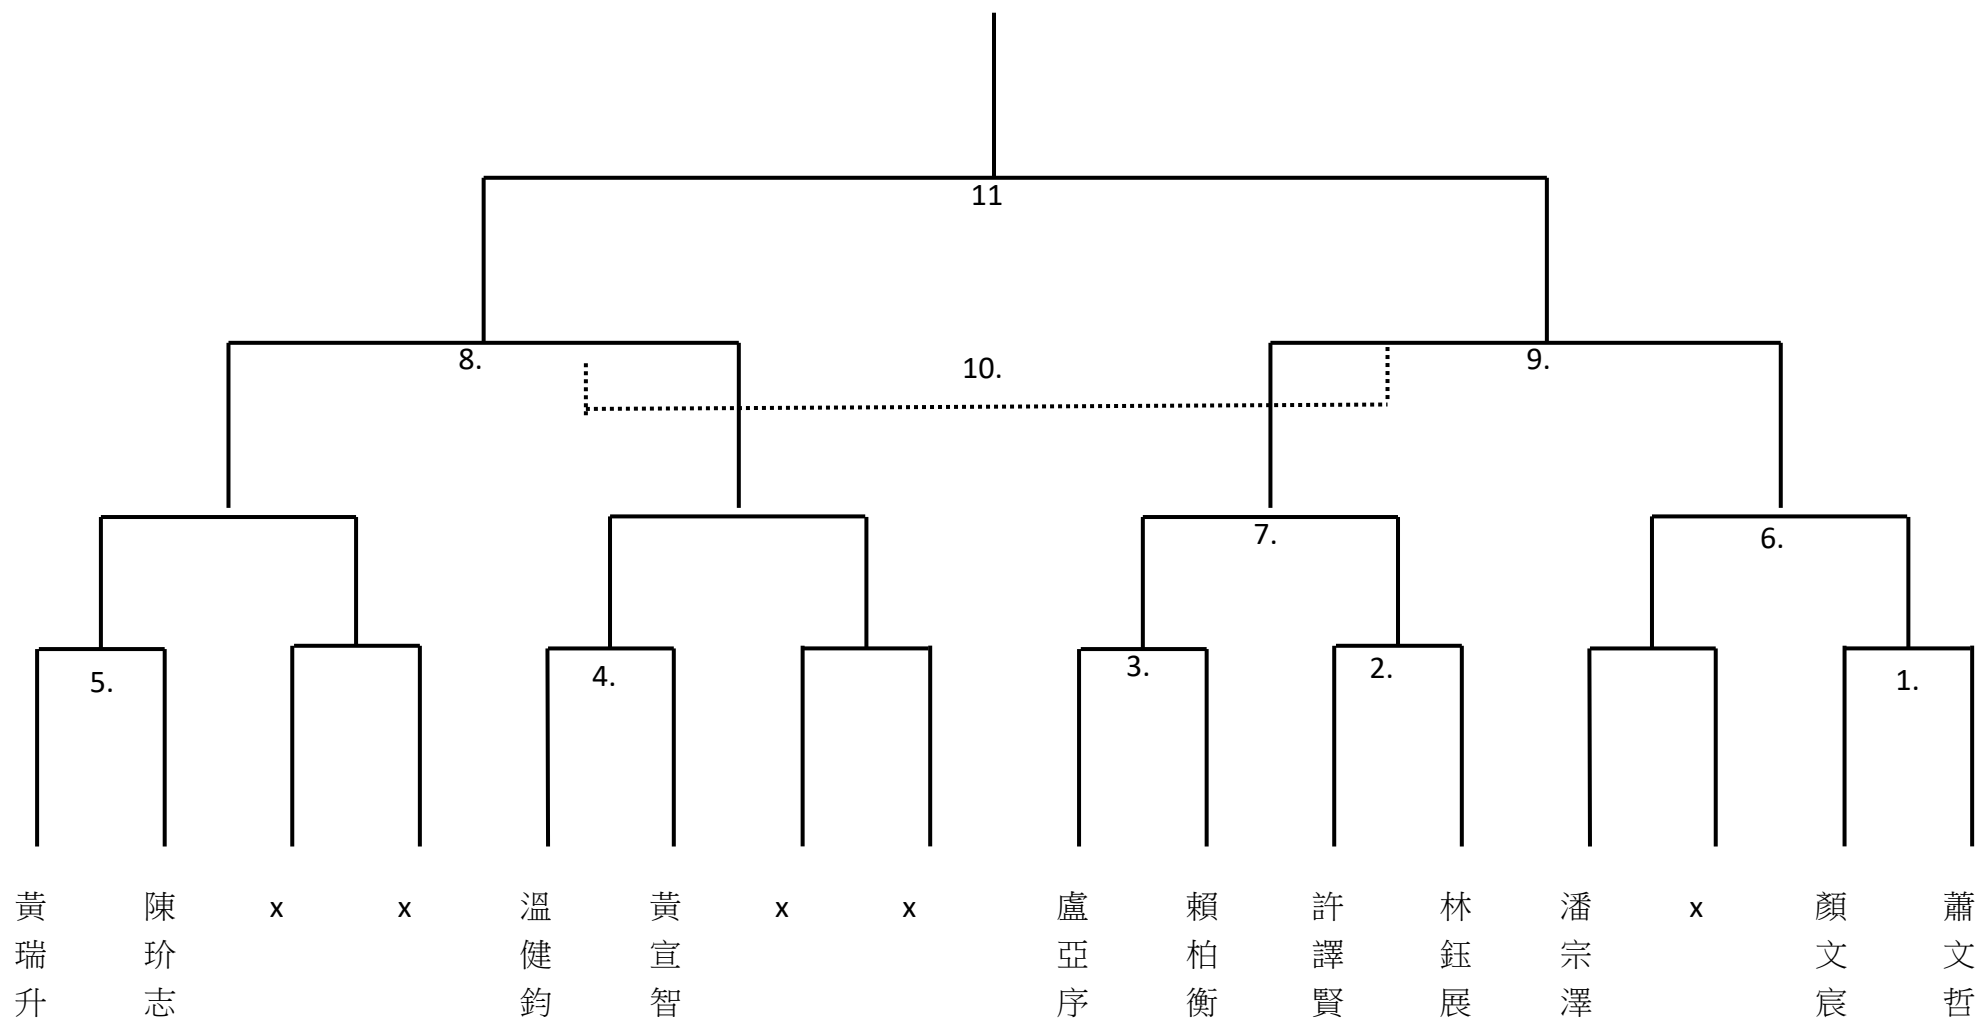

中山醫學大學

64週年校慶運動會網球錦標賽

男生組

中山醫學大學

64週年校慶運動會網球錦標賽

女生組

中山醫學大學

64週年校慶運動會網球錦標賽

時間表【女生為紅色】

11月05日(二)			
場地 場次 時間	第一場地	第二場地	第三場地
17:30	1	2	3
18:10	12	13	14
18:50	4	5	6
19:30	7	15	16
20:10	8	9	17
20:50	10	11	18