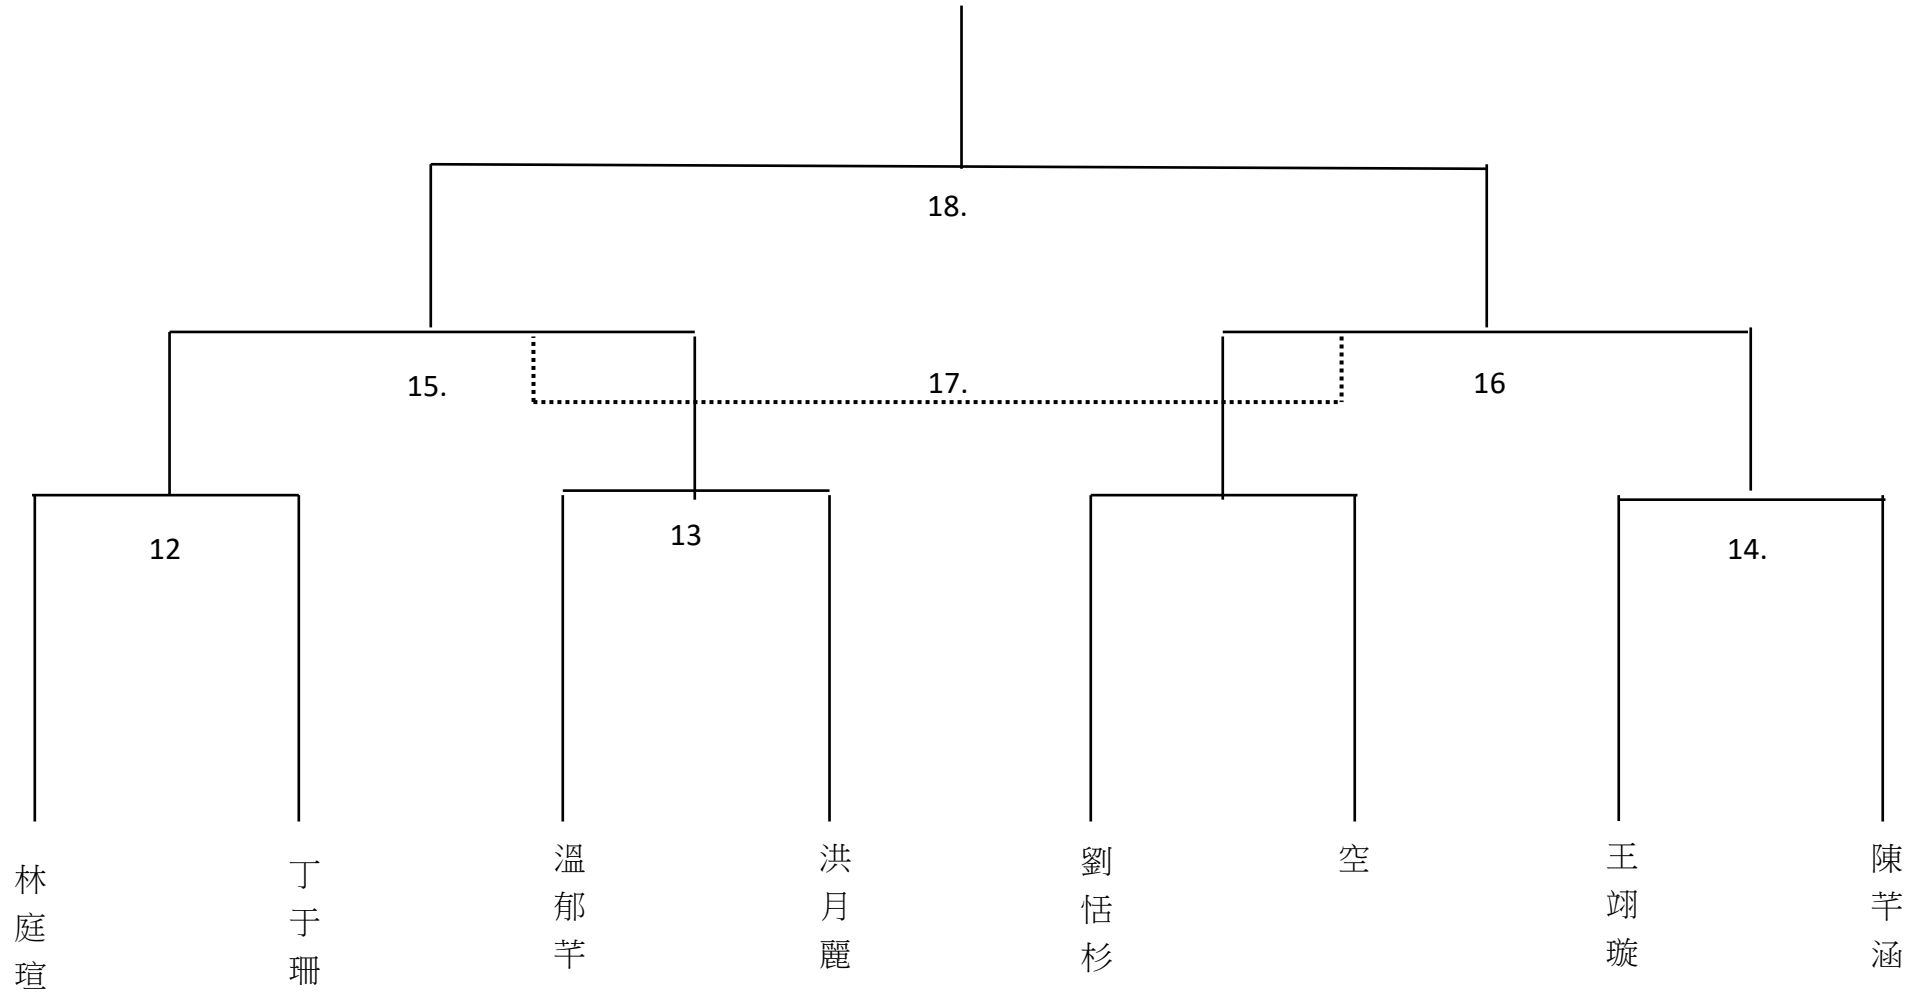

中山醫學大學

64週年校慶運動會網球錦標賽

男生組

中山醫學大學

64週年校慶運動會網球錦標賽

女生組

中山醫學大學

64週年校慶運動會網球錦標賽

時間表【女生為紅色】

11月05日(二)			
場地 場次 時間	第一場地	第二場地	第三場地
17:30	1	2	3
18:10	12	13	14
18:50	4	5	6
19:30	7	15	16
20:10	8	9	17
20:50	10	11	18